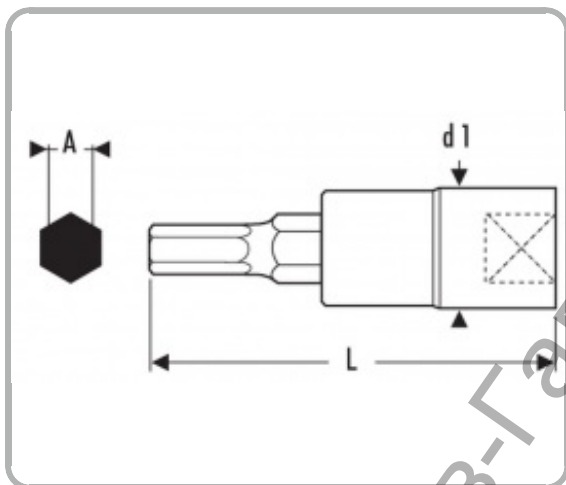

1/4" HEX SCREWDRIVER BIT SOCKETS

Description :

- Chrome vanadium steel.
- High Chrome finish.

d1 [mm] :

12

L [mm] :

33

Conditioning :

10

References :

	EAN	A [mm]	[g]
<u>E030101</u>	3258950301013	2	18
<u>E030102</u>	3258950301020	2,5	18
<u>E030103</u>	3258950301037	3	18
<u>E030104</u>	3258950301044	4	18
<u>E030105</u>	3258950301051	5	19
<u>E030106</u>	3258950301068	6	20
<u>E030107</u>	3258950301075	7	21
<u>E030108</u>	3258950301082	8	22